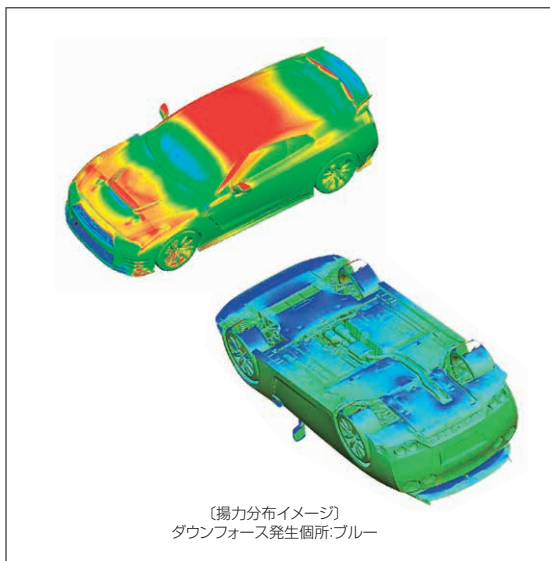

空力シミュレーション

①カーボンフード

②フロントアンダースポイラー(‘08~’10年モデル用)

③フロントフェンダーセット

④サイドスカートセット

※掲載車両は、カーボンフードの本体部分を車体同色、フードインテークおよびフードガーニー部分を#KH3スーパーブラック色に塗り分けて塗装しています。
 ※掲載車両は、フロントフェンダーを車体同色、フロントアンダースポイラー、サイドスカート、リアアンダースポイラーを純正アンダースポイラーと同色へ塗装しています。
 ※掲載車両は、フロントアンダースポイラーにアドオンスポイラー(96015-RN001 p279)を装着しています。