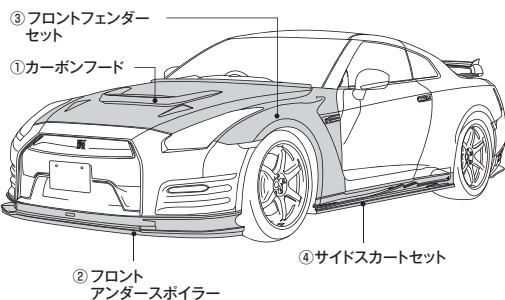

空力シミュレーション

①カーボンフード

②フロントアンダースポイラー(‘08~’10年モデル用)

③フロントフェンダーセット

④サイドスカートセット

※掲載車両は、カーボンフードの本体部分を車体同色、フードインテークおよびフードガーニー部分を#KH3スーパーブラック色に塗り分けて塗装しています。
 ※掲載車両は、フロントフェンダーを車体同色、フロントアンダースポイラー、サイドスカート、リアアンダースポイラーを純正アンダースポイラーと同色へ塗装しています。
 ※掲載車両は、フロントアンダースポイラーにアドオンスポイラー(96015-RN001 p279)を装着しています。

OIL OIL FILTER

EXHAUST

ENGINE PARTS

COOLING

CLUTCH MISSION

LSD

SUSPENSION

LINK BUSH